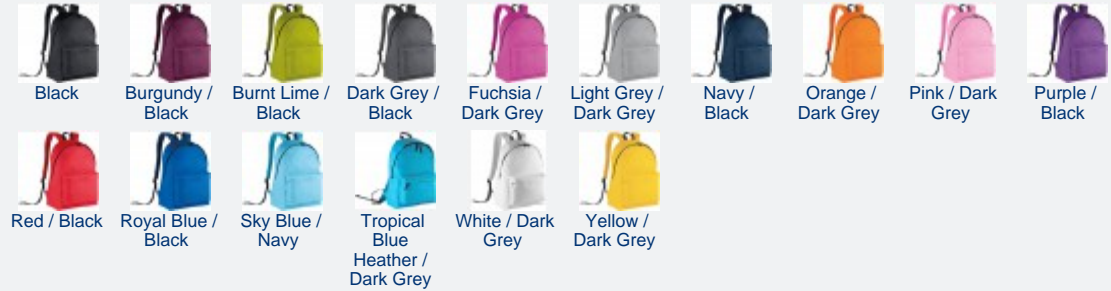

**NEW**

## KI0130 Sac à dos classique KIMOOD

Sac à dos en polyester 600D enduction PVC, poche zippée devant, dos matelassé, bretelles ergonomiques ajustables. Zips SBS.

Taille 30 x 42 x 19 cm