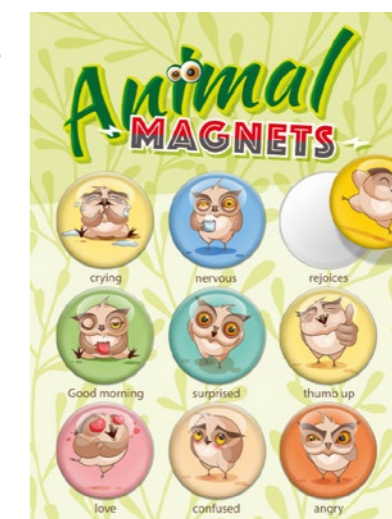

- L'alternative pratique aux adhésifs de voiture et au lettrage de véhicule
- Idéal pour une publicité ou promotion temporaire sur la voiture
- Aimants faciles à poser et à enlever

Magnets

Matériel : Film magnétique 0,4 mm ou 0,75 mm
 Taille : Max. 1000 cm²
 Forme : Toute forme souhaitée
 Personnalisation: Recto seul
 Impression toutes couleurs

- Livraison standard avec impression en couleur
- Film magnétique disponible en 2 types de résistance

Magnets & Autocollants Doming

Magnets Icône

Matériaux : Magnets : Feuillet magnétique 0,75 mm
 Support : Papier 250gr. avec matrice de découpe
 Dimensions : Magnets : Min. 10 x 10 mm
 Support : Min. 105 x 74 mm (A7)
 Max. 297 x 210 mm (A4)
 Forme : Magnets : Toutes formes possibles
 Personnalisation : Magnets : Recto
 En impression quadri numérique avec doming
 Support : Recto verso
 en impression quadri numérique