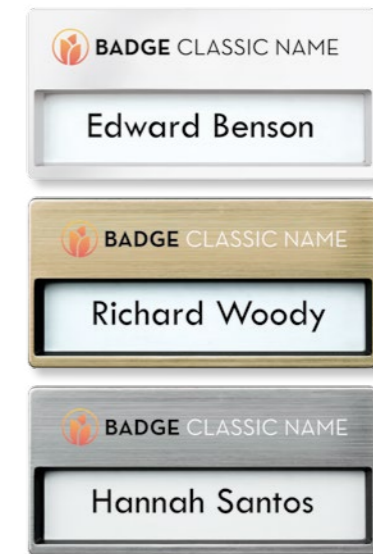

- Impression toutes couleurs avec domings sur une ou deux faces
- Dans toutes les formes ou tailles

Tulip badges, une carte de visite pour votre société

Tulip Badge Classic

Matière: Plastique noir ou blanc
 Taille: Max. 50cm²
 Forme: Toutes les formes sont réalisables
 Attaches: épinglé, magnet, pin's
 Personnalisation: Recto seul
 Impression toutes couleurs

- Dans toutes les formes ou tailles
- Impression toutes couleurs

Badges

Tulip Badge Classic Name

Matière: Plastique
 Forme: Rectangulaire
 Taille: 68 x 33 x 4 mm
 Attaches: Magnet
 Personnalisation: Recto seul
 Impression toutes couleurs

- Badges nominatifs réutilisables
- Existe dans 3 couleurs
- Avec attache magnétique

Tulip Badge Dome

Matière: Plastique
 Taille: Max. 50cm²
 Forme: Toutes les formes sont réalisables
 Attaches: épinglé, magnet, pin's
 Personnalisation: Recto seul
 Impression toutes couleurs avec doming