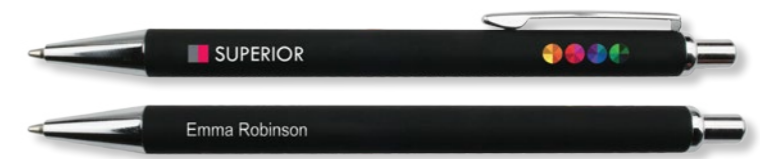

Stylos Eco

Matière: Plastique et carton recyclés
Taille: 140 x 9,5 mm
Surface d'impression: 90 x 5,5 mm
Couleur de l'encre: Noire
Personnalisation: Impression toutes couleurs face opposée au clip

- Le choix respectueux de l'environnement
- Look naturel
- Combiner avec USB Eco Wood ou Porte-clés Helsinki

Stylos Superior Mini

Matière: Métal finition gomme
Taille: 130,7 x 7,55 mm
Surface d'impression: 50 x 3,5 mm + 40 x 3,5 mm
Couleur de l'encre: Bleue ou noire
Personnalisation: Plusieurs faces
Impression toutes couleurs
Gravure DeoChrome®

- Avec gravure effet miroir DeoChrome® et/ou impression toutes couleurs
- Personnalisable sur presque toute sa longueur

Stylos

Stylos Superior

Matière: Métal finition gomme
Taille: 140,5 x 9,7 mm
Surface d'impression: 95 x 5 mm (54 x 5 mm)
Couleur de l'encre: Bleue ou noire
Personnalisation: Plusieurs faces
Impression toutes couleurs
Gravure DeoChrome®