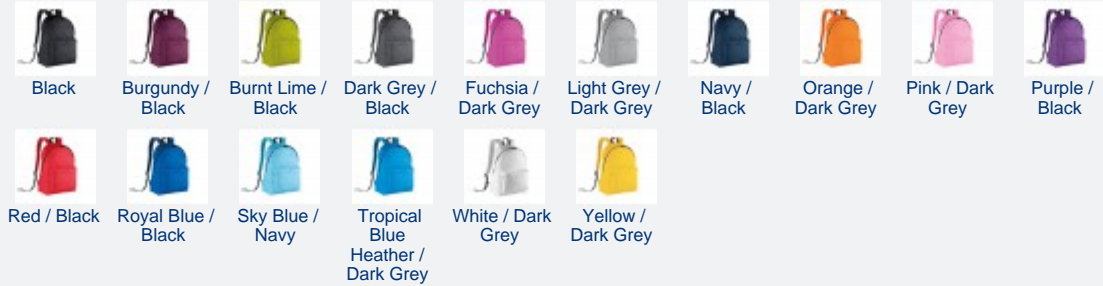

NEW

KI0131 Sac à dos classique - Version junior KIMOOD

Sac à dos en polyester 600D enduction PVC, poche zippée devant, dos matelassé, bretelles ergonomiques ajustables. Zips SBS. Même modèle que KI0130 en version junior.

Taille 28 x 38 x 16 cm

COLISAGE

 30

CATALOGUE

p.537

ZONE DE DECORATION

A: 14x7 cm B: 10x6 cm